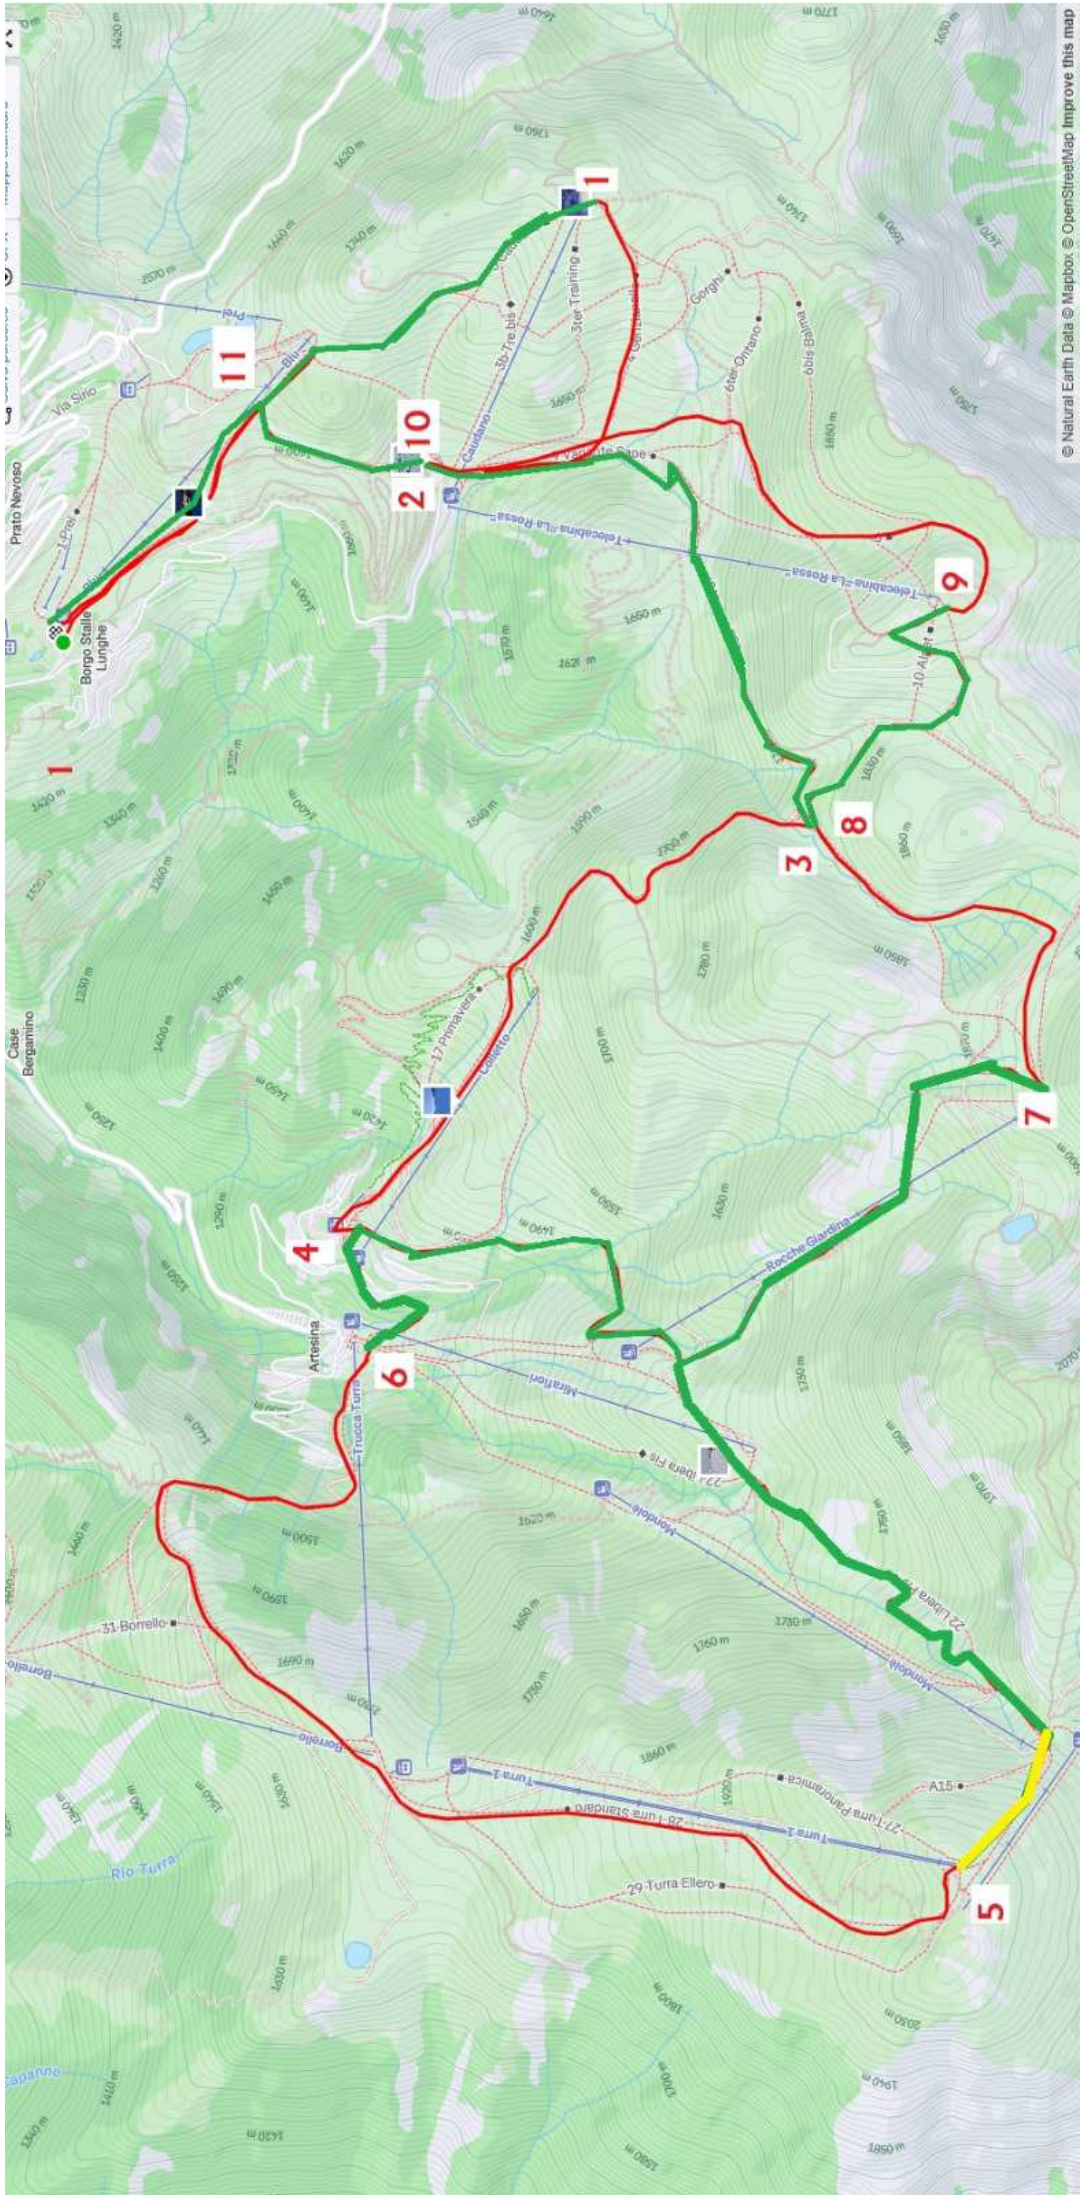

MONDOLE' SKIMARATHON

GARA DI SKI ALP IN NOTTURNA

PARTENZA ED ARRIVO PRATO NEVOSO

LUNGHEZZA PERCORSO KM 22,00

DISLIVELLO SALITA MT 2000

23	Scivola	Turra 1	46	1500	340
24	Scivola	Turra 2	29	4320	340
25	Seggiovia tiposta	Borrello	30	4890	440
			31	1500	320

© Natural Earth Data © Mapbox © OpenStreetMap Improve this map

- Prato Nevoso
- Artesina
- Turra
- Artesina "bassa"
- Rocche Giardina
- La Rossa
- Prato Nevoso